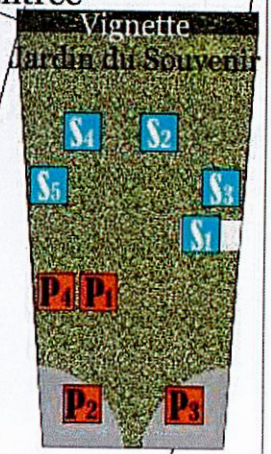

CIMETIÈRE DE CHÂTEAU-RENAULT

Route départementale n°43
de Montoire-sur-le-Loir à Château-Renault

- O1-O2** Ossuaires
- CP** Caveau provisoire
- C1-C7** Columbarium
- Ca** Cavurnes

- S** Stèles du Souvenir
- P** Puits de Cendres

- Ancien Cimetière
- Nouveau Cimetière

ANCIEN - CARRÉ 2

8

8

7

Entrée

- 245
- 244
- 243
- 242
- 241
- 240
- 239
- 238
- 237
- 236
- 235
- 234
- 233
- 232
- 231

230	229	228	227	226	225	224	223	222
213	206	201	196	191	186	181		
212	205	200	195	190	185	180		
211	204	199	194	189	184	179		
210	203	198	193	188	183	178		
209	202	197	192	187	182	177		
208								
207								
141	132	123	114	109	104	99	94	
140	131	122	113	108	103	98	93	
139	130	121	112	107	102	97	92	
138	129	120	111	106	101	96	91	
137	128	119	110	105	100	95	90	
136	127	118						
135	126	117						
134	125	116	54	53	52	51	50	49
133	124	115						48
								47

221	220	219	218	217	216	215	214
176	171	166	161	156	151	146	
175	170	165	160	155	150	145	
174	169	164	159	154	149	144	
173	168	163	158	153	148	143	
172	167	162	157	152	147	142	
89	84	79	74	69	64	59	
88	83	78	73	68	63	58	
87	82	77	72	67	62	57	
86	81	76	71	66	61	56	
85	80	75	70	65	60	55	
46	45	44	43	42	41	40	39
							38
							37
							36
							35

6

6

Bacs déchets verts

Allée Cinéraire