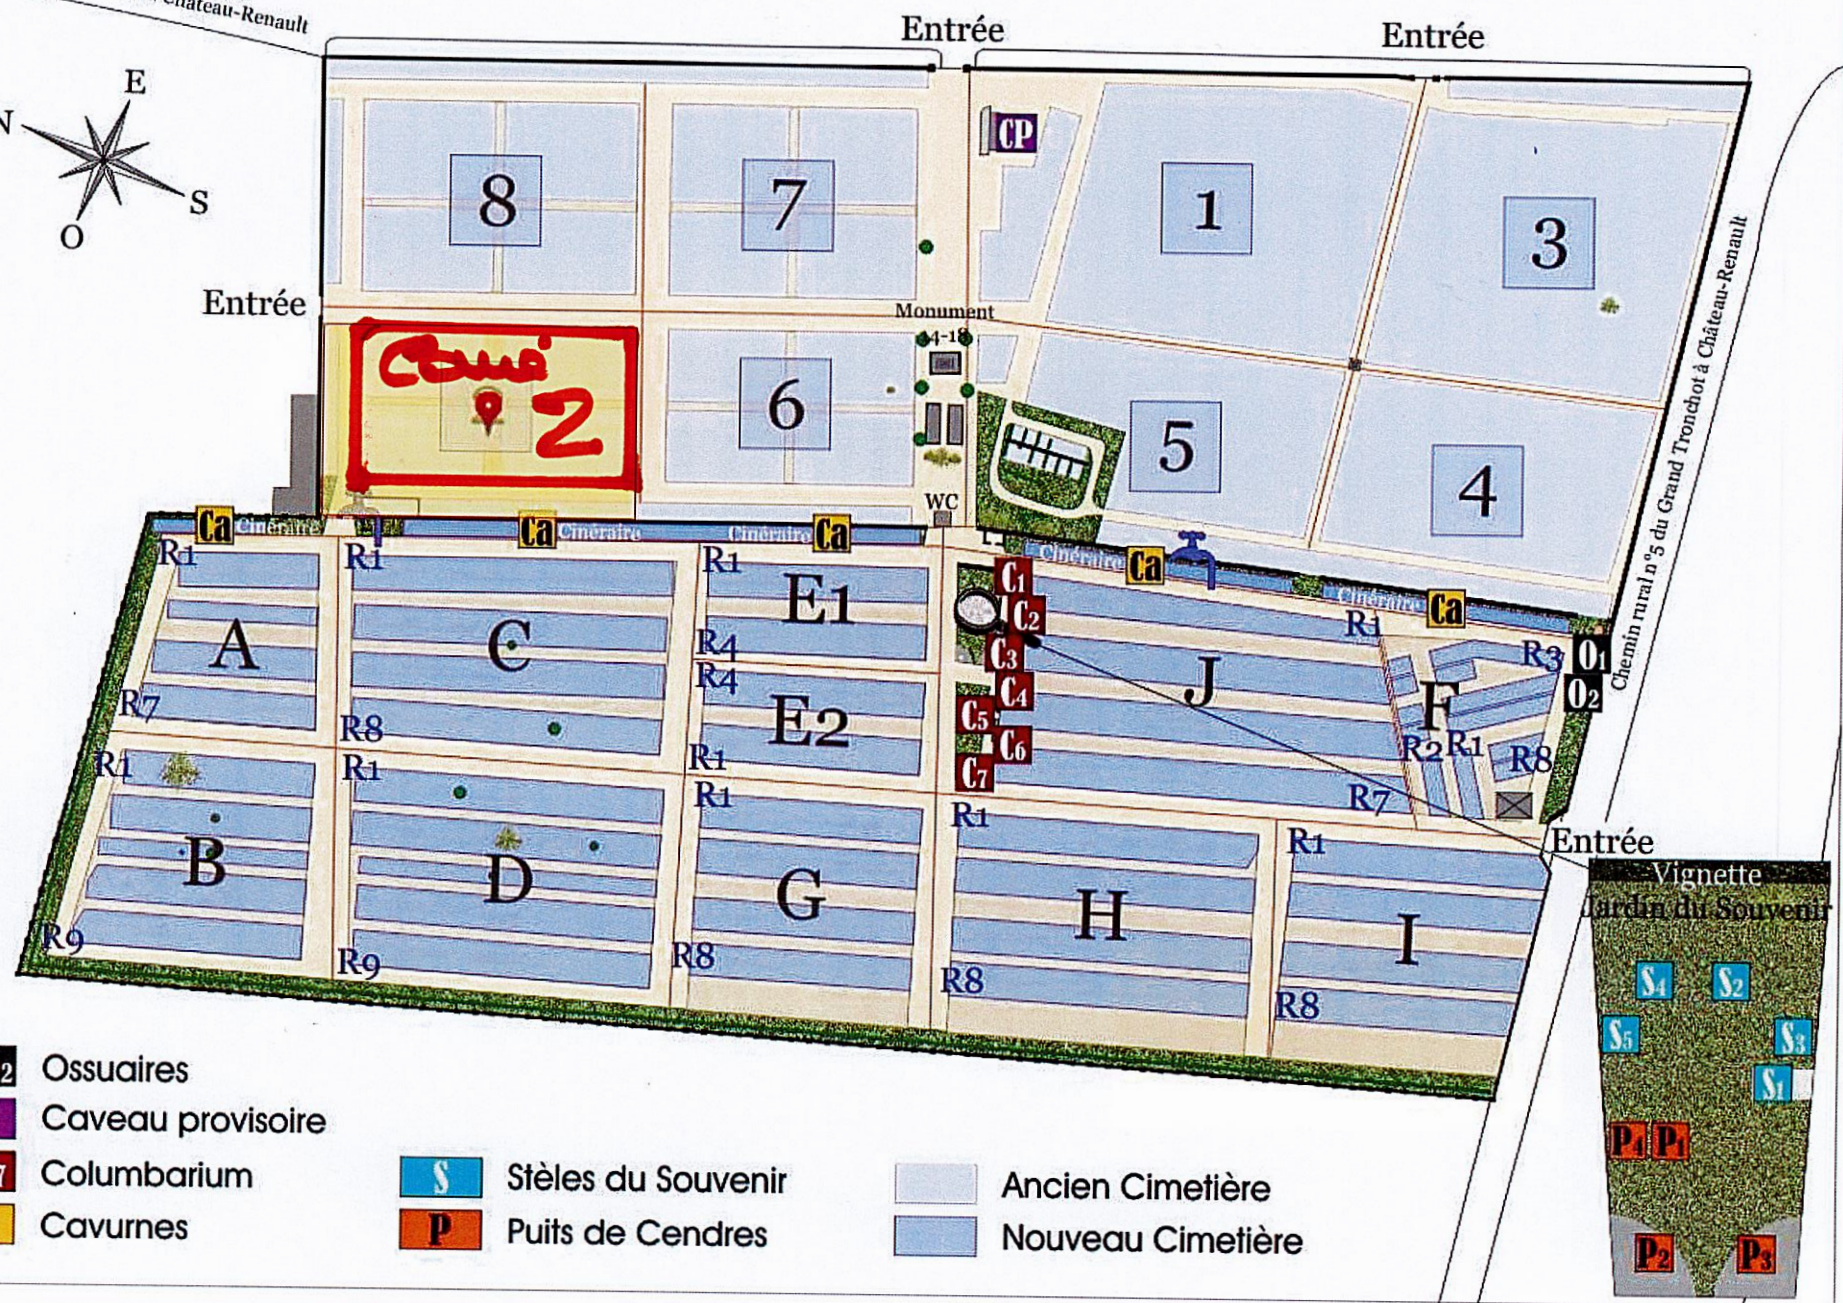

CIMETIÈRE DE CHÂTEAU-RENAULT

Route départementale n°43
de Montoire-sur-le-Loir à Château-Renault

- O1-O2** Ossuaires
- CP** Caveau provisoire
- C1-C7** Columbarium
- Ca** Cavurnes

- S** Stèles du Souvenir
- P** Puits de Cendres

- Ancien Cimetière
- Nouveau Cimetière

ANCIEN - CARRÉ 2

8

8

7

Entrée

- 245
- 244
- 243
- 242
- 241
- 240
- 239
- 238
- 237
- 236
- 235
- 234
- 233
- 232
- 231

230	229	228	227	226	225	224	223	222
213	206	201	196	191	186	181		
212	205	200	195	190	185	180		
211	204	199	194	189	184	179		
210	203	198	193	188	183	178		
209	202	197	192	187	182	177		
208								
207								
141	132	123	114	109	104	99	94	
140	131	122	113	108	103	98	93	
139	130	121	112	107	102	97	92	
138	129	120	111	106	101	96	91	
137	128	119	110	105	100	95	90	
136	127	118						
135	126	117						
134	125	116	54	53	52	51	50	49
133	124	115						48
								47

221	220	219	218	217	216	215	214
176	171	166	161	156	151	146	
175	170	165	160	155	150	145	
174	169	164	159	154	149	144	
173	168	163	158	153	148	143	
172	167	162	157	152	147	142	
89	84	79	74	69	64	59	
88	83	78	73	68	63	58	
87	82	77	72	67	62	57	
86	81	76	71	66	61	56	
85	80	75	70	65	60	55	
46	45	44	43	42	41	40	39
							38
							37
							36
							35

6

6

Bacs déchets verts

Allée Cinéraire